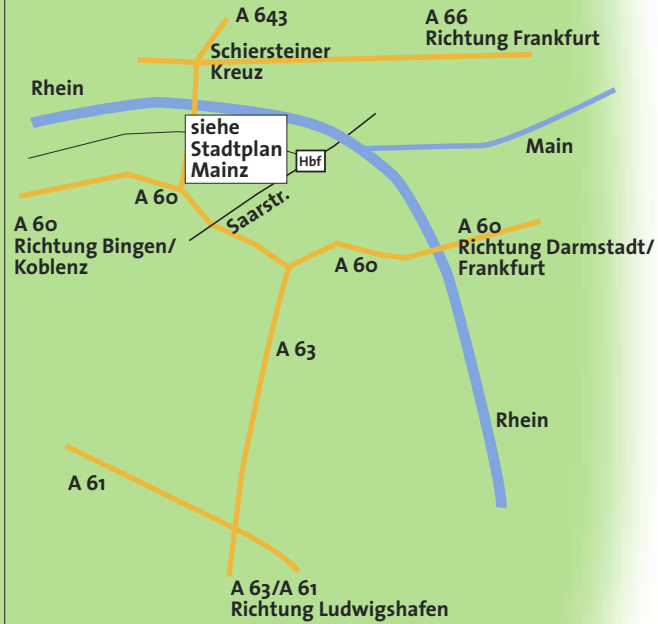

Anfahrtswege